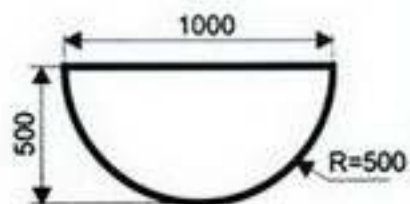

МОДУЛЬНАЯ СИСТЕМА «МОДУС» / ВАРИАНТЫ ИЗДЕЛИЙ

2.3