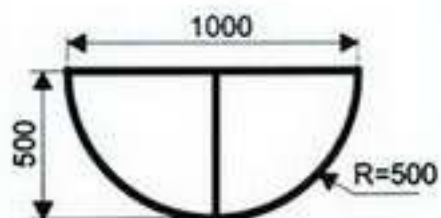

МОДУЛЬНАЯ СИСТЕМА «МОДУС» / ВАРИАНТЫ ИЗДЕЛИЙ

2.3

2.6

2.4

2.7

2.5

2.8