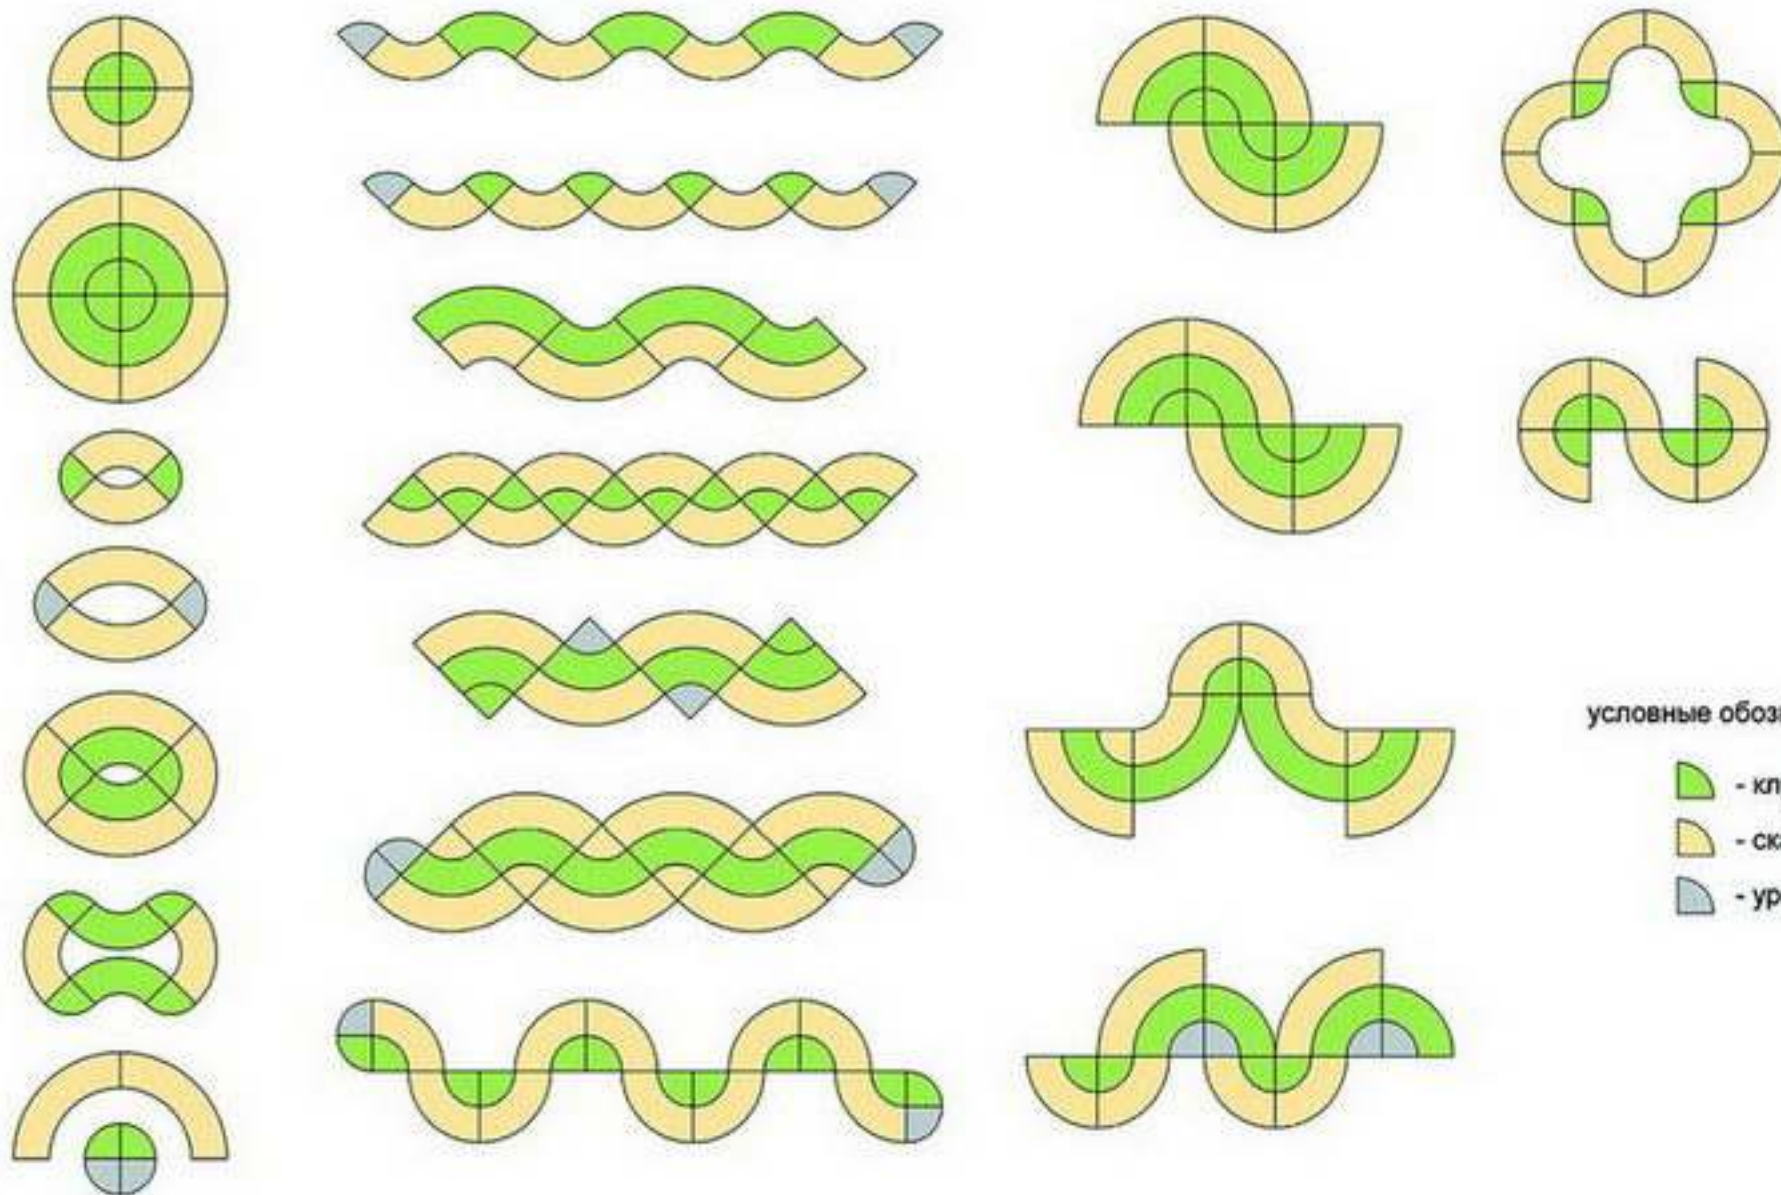

МОДУЛЬНАЯ СИСТЕМА «МОДУС» / ПРИМЕРЫ КОМПОНОВКИ