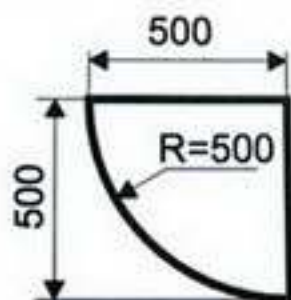

МОДУЛЬНАЯ СИСТЕМА «МОДУС» / ВАРИАНТЫ ИЗДЕЛИЙ

1.1

1.4

1.2

1.5

1.3

1.6