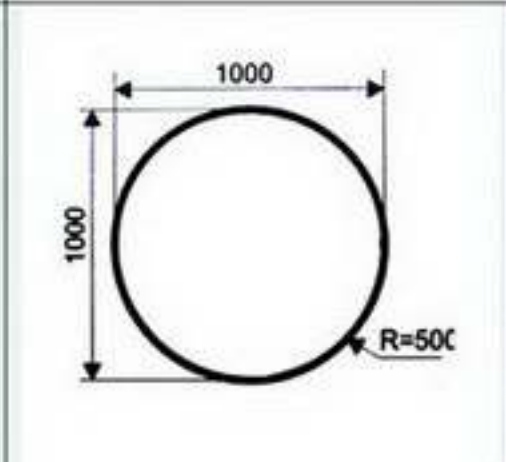

МОДУЛЬНАЯ СИСТЕМА «МОДУС» / ВАРИАНТЫ ИЗДЕЛИЙ