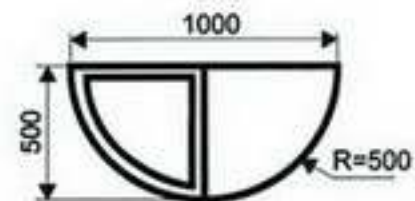

МОДУЛЬНАЯ СИСТЕМА «МОДУС» / ВАРИАНТЫ ИЗДЕЛИЙ

1.1

1.4

1.2

1.5

1.3

1.6