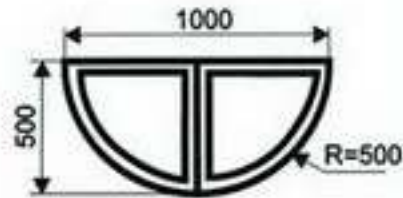

	цветочницы 500/500 мм	цветочницы 1000/500 мм	цветочницы 1000/1000 мм	цветочницы 1400/650 мм	цветочницы 2100/750 мм	урны 500/500 мм
H = 450 мм						
H = 700 мм						
H = 1150 мм						
	скамьи 2100/750 мм вес 27 кг	скамьи 1400/650 мм вес 17,9 кг	скамьи 1000/500 мм вес 17,9 кг			
H = 450 мм						

1.5

1.3

1.6

1.6(a)

2.0

1.7

2.1

1.9