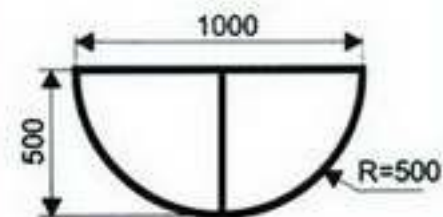

МОДУЛЬНАЯ СИСТЕМА «МОДУС» / ВАРИАНТЫ ИЗДЕЛИЙ

2.3

2.6

2.4

2.7

2.5

2.8