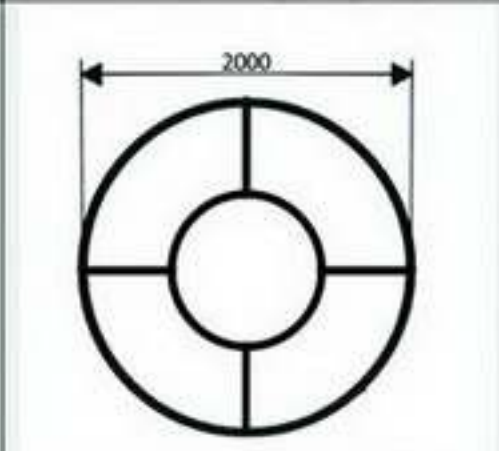

МОДУЛЬНАЯ СИСТЕМА «МОДУС» / ВАРИАНТЫ ИЗДЕЛИЙ