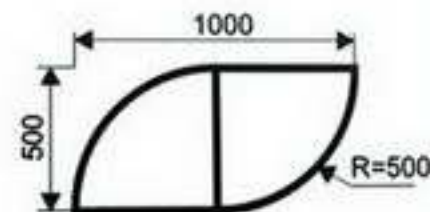

МОДУЛЬНАЯ СИСТЕМА «МОДУС» / ВАРИАНТЫ ИЗДЕЛИЙ

2.3

2.6

2.4

2.7

2.5

2.8