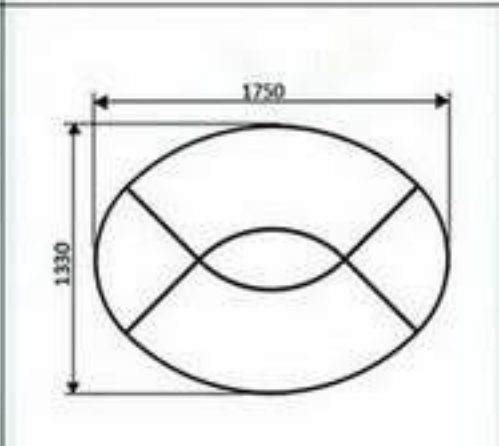

МОДУЛЬНАЯ СИСТЕМА «МОДУС» / ВАРИАНТЫ ИЗДЕЛИЙ