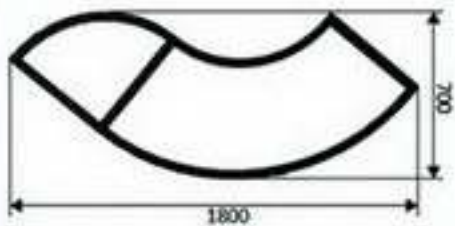

МОДУЛЬНАЯ СИСТЕМА «МОДУС» / ВАРИАНТЫ ИЗДЕЛИЙ

3.з

4.0

3.и

4.1

3.к

4.2