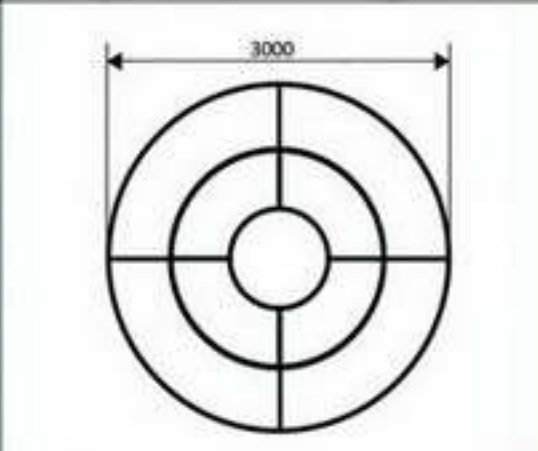

МОДУЛЬНАЯ СИСТЕМА «МОДУС» / ВАРИАНТЫ ИЗДЕЛИЙ