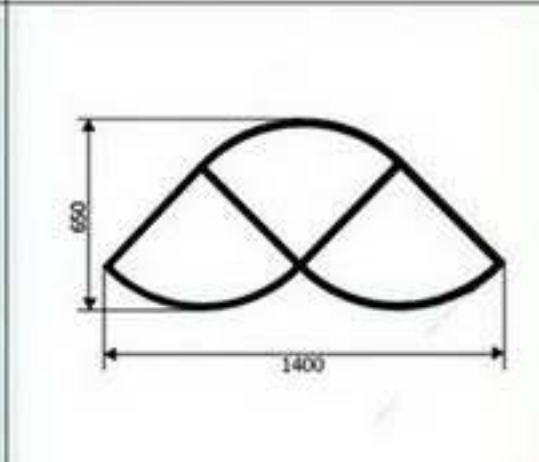

МОДУЛЬНАЯ СИСТЕМА «МОДУС» / ВАРИАНТЫ ИЗДЕЛИЙ