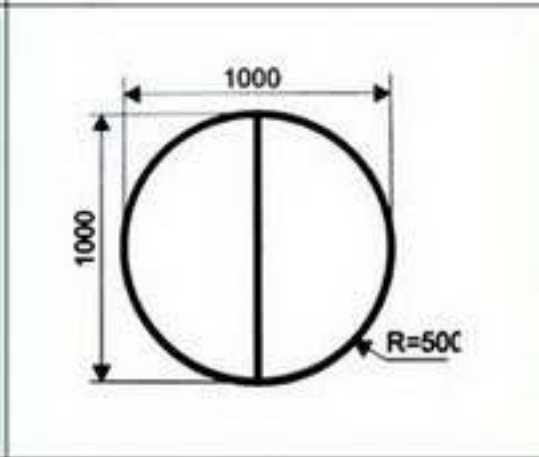

МОДУЛЬНАЯ СИСТЕМА «МОДУС» / ВАРИАНТЫ ИЗДЕЛИЙ