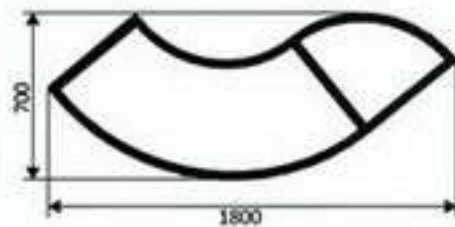

МОДУЛЬНАЯ СИСТЕМА «МОДУС» / ВАРИАНТЫ ИЗДЕЛИЙ

3.з

4.0

3.и

4.1

3.к

4.2