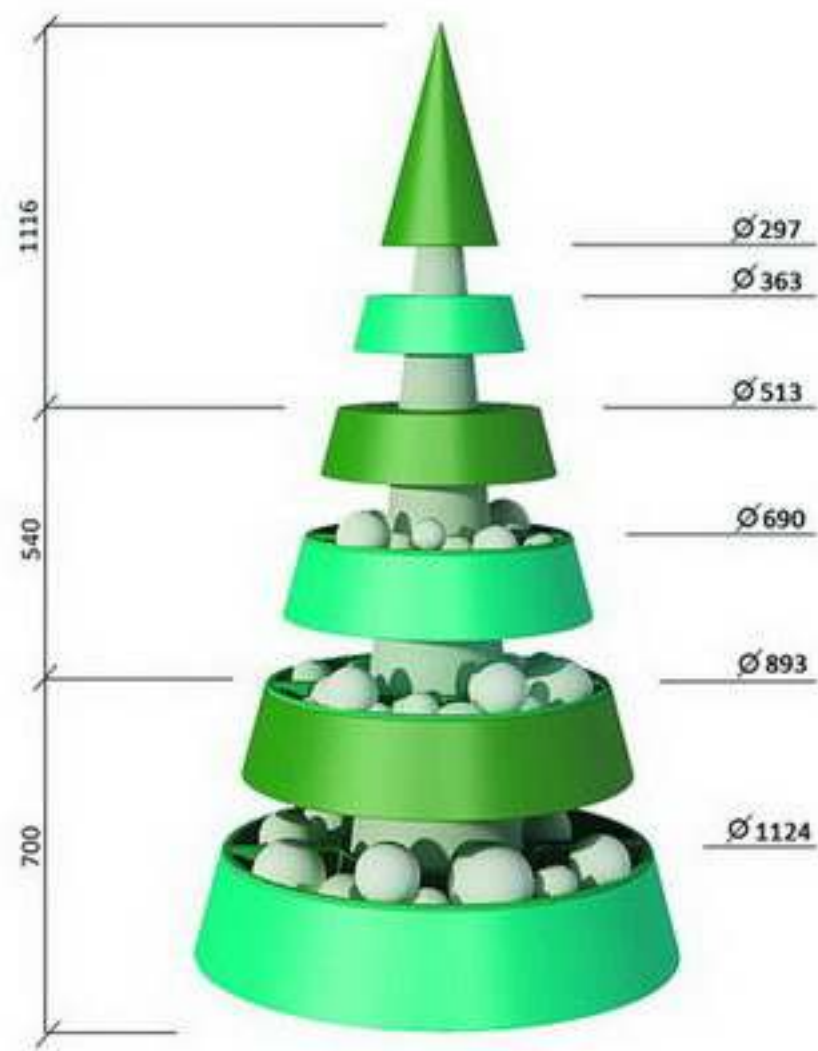

НЕСВЕТОВАЯ