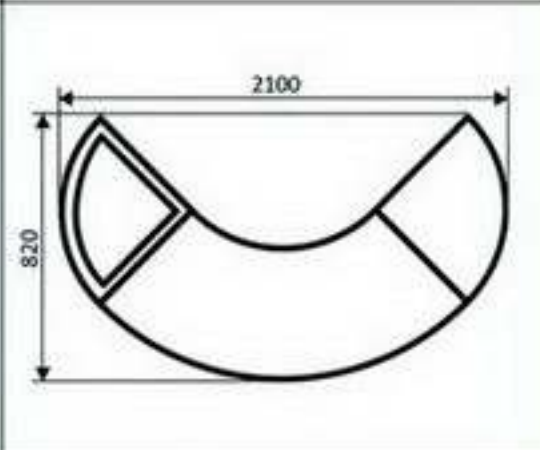

МОДУЛЬНАЯ СИСТЕМА «МОДУС» / ВАРИАНТЫ ИЗДЕЛИЙ