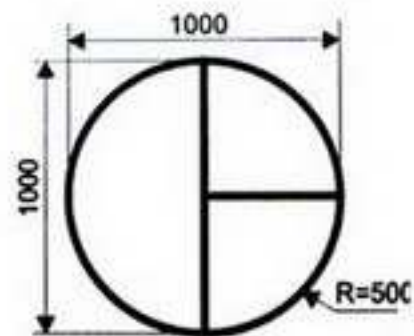

МОДУЛЬНАЯ СИСТЕМА «МОДУС» / ВАРИАНТЫ ИЗДЕЛИЙ

3.з

4.0

3.и

4.1

3.к

4.2