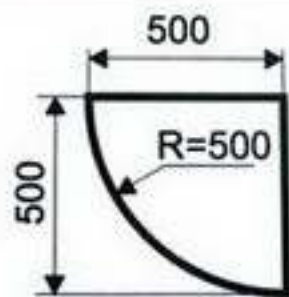

МОДУЛЬНАЯ СИСТЕМА «МОДУС» / ВАРИАНТЫ ИЗДЕЛИЙ

1.1