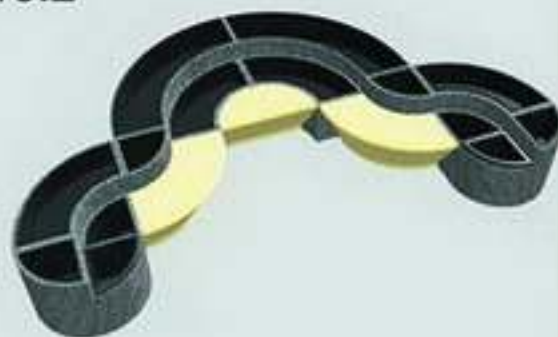

15.0

15.3

15.1

15.4

15.2

15.5