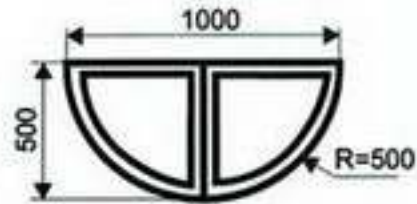

	цветочницы 500/500 мм	цветочницы 1000/500 мм	цветочницы 1000/1000 мм	цветочницы 1400/650 мм	цветочницы 2100/750 мм	урны 500/500 мм
H = 450 мм						
H = 700 мм						
H = 1150 мм						
	скамьи 2100/750 мм вес 27 кг	скамьи 1400/650 мм вес 17,9 кг	скамьи 1000/500 мм вес 17,9 кг			
H = 450 мм						

1.5

1.3

1.6

1.6(a)

2.0

1.7

2.1

1.9