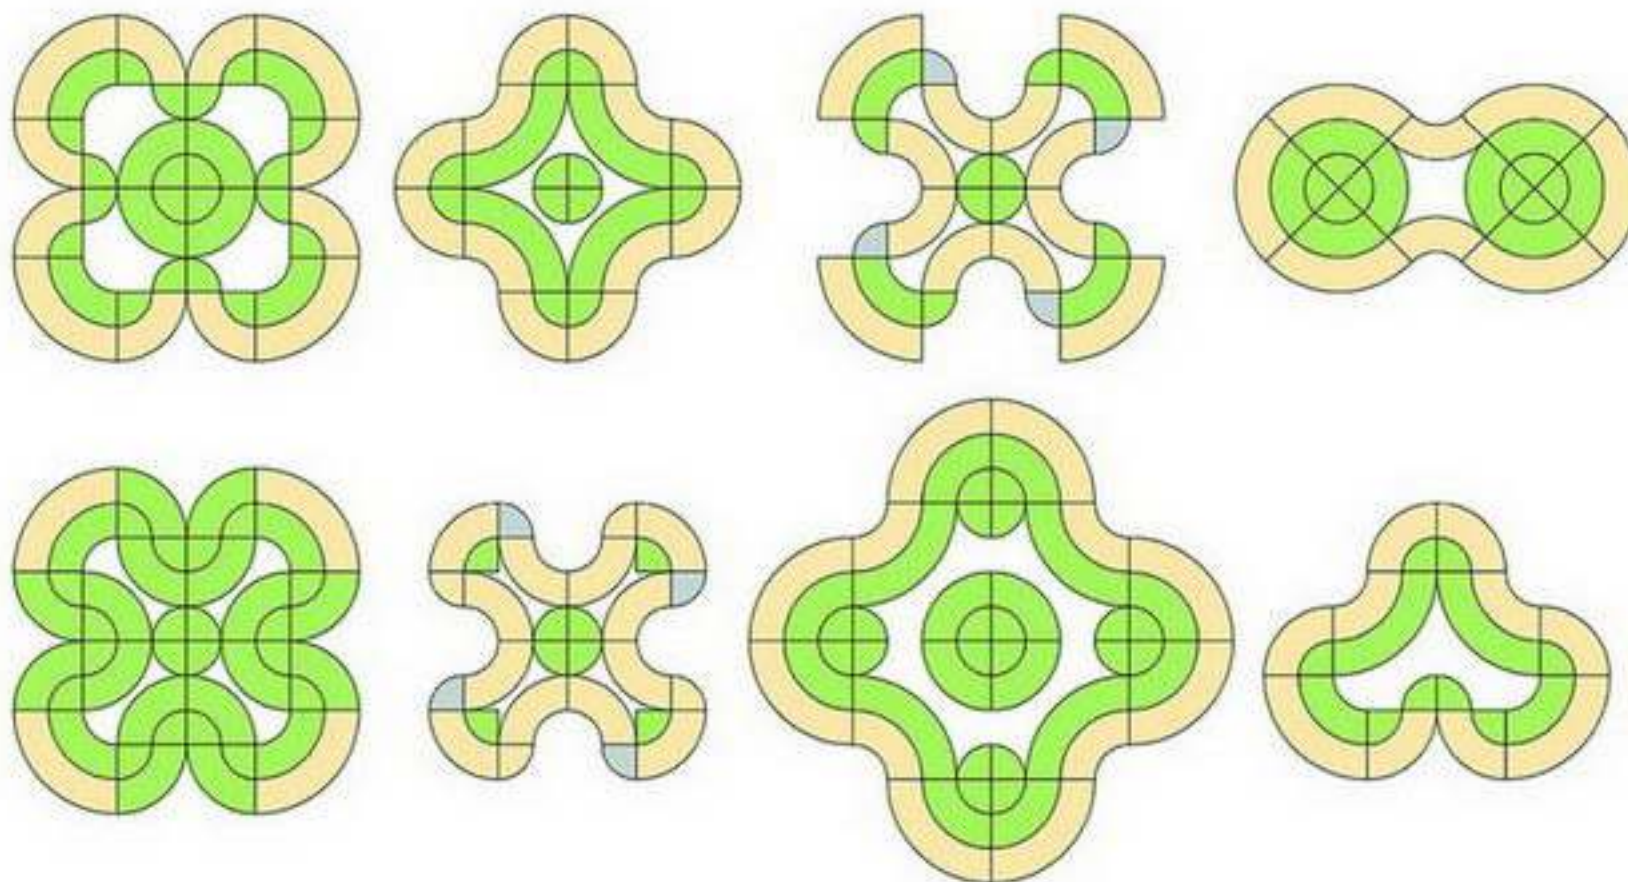

МОДУЛЬНАЯ СИСТЕМА «МОДУС» / ПРИМЕРЫ КОМПОНОВКИ

условные обозначения:

- клумба
- скамья
- урна