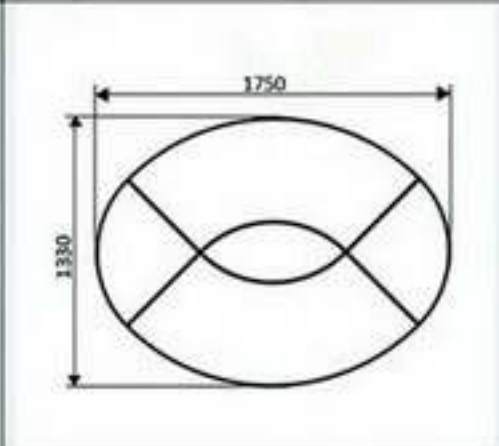

МОДУЛЬНАЯ СИСТЕМА «МОДУС» / ВАРИАНТЫ ИЗДЕЛИЙ