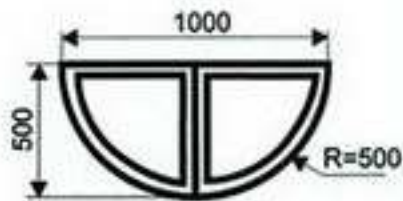

	цветочницы 500/500 мм	цветочницы 1000/500 мм	цветочницы 1000/1000 мм	цветочницы 1400/650 мм	цветочницы 2100/750 мм	урны 500/500 мм
H = 450 мм						
H = 700 мм						
H = 1150 мм						
	скамьи 2100/750 мм вес 27 кг	скамьи 1400/650 мм вес 17,9 кг	скамьи 1000/500 мм вес 17,9 кг			
H = 450 мм						

1.5

1.3

1.6

1.6(a)

2.0

1.7

2.1

1.9