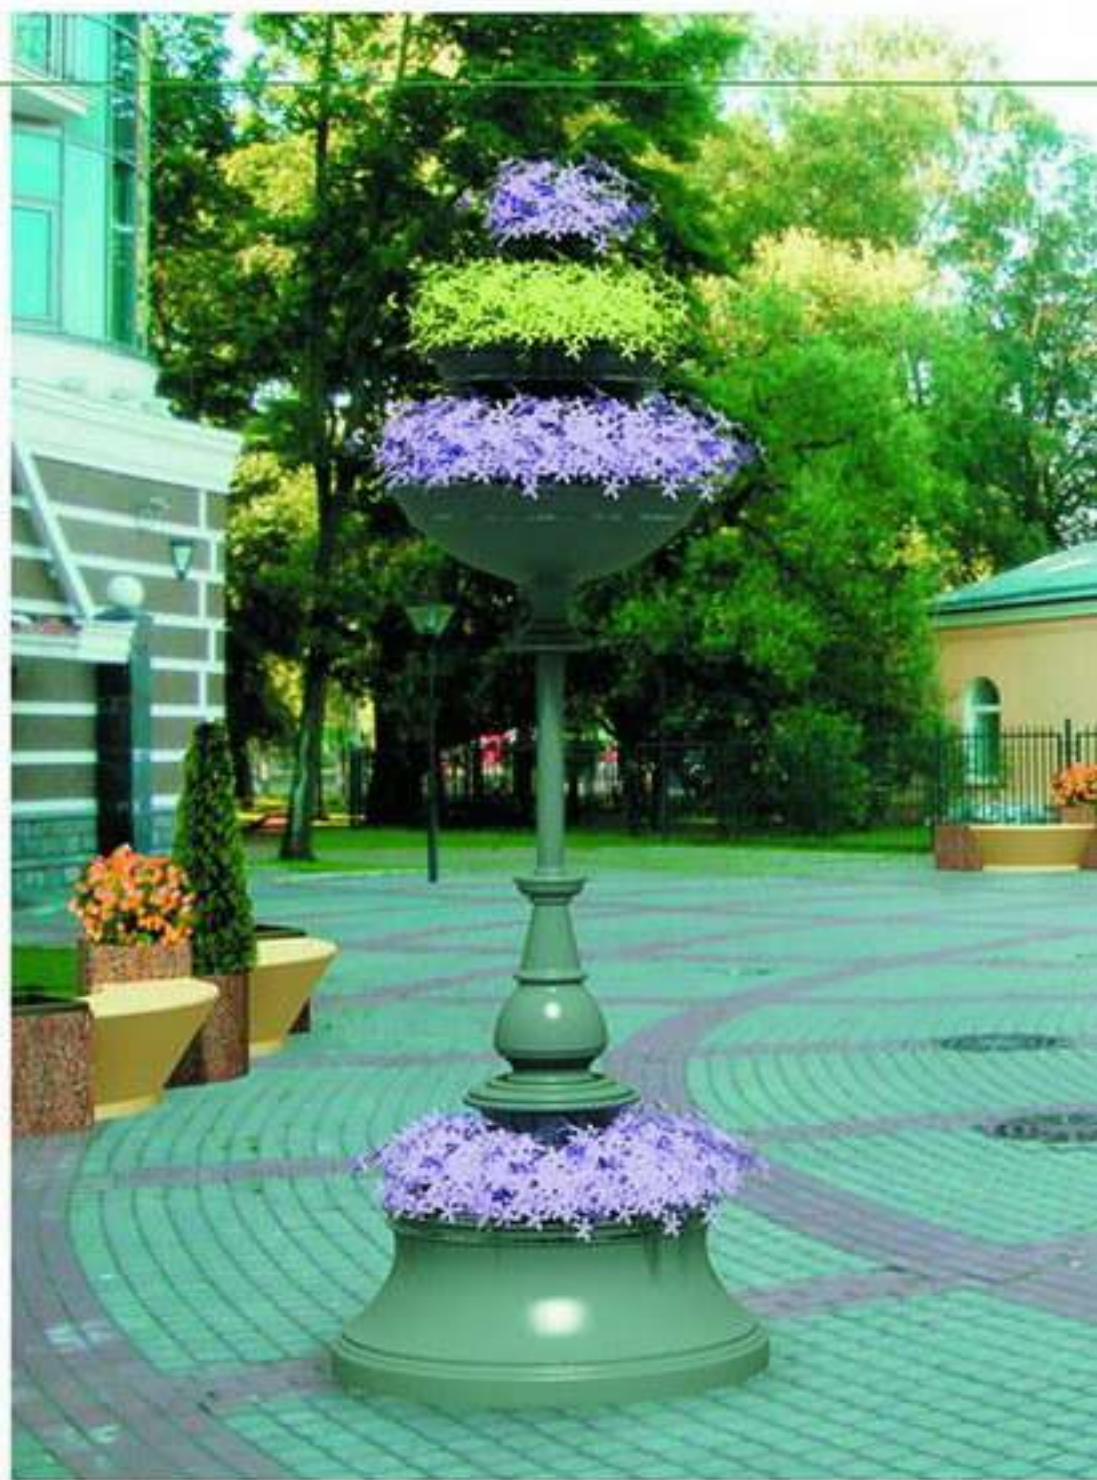

ФОТОГРАФИИ БЛАГОУСТРОЕННЫХ
ОБЪЕКТОВ

02