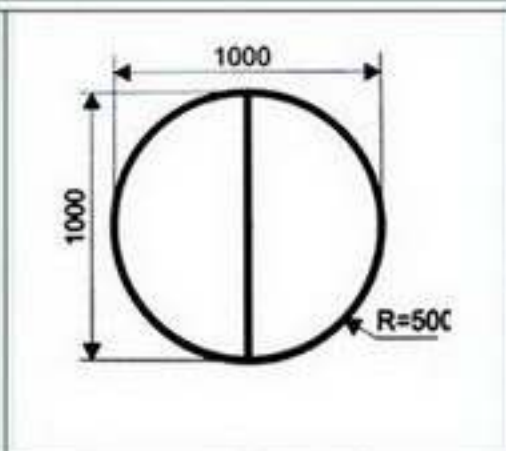

МОДУЛЬНАЯ СИСТЕМА «МОДУС» / ВАРИАНТЫ ИЗДЕЛИЙ