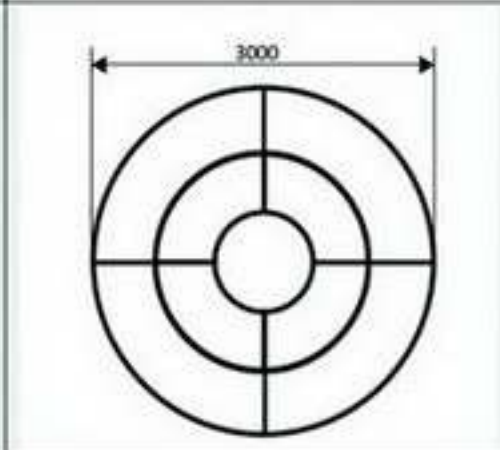

МОДУЛЬНАЯ СИСТЕМА «МОДУС» / ВАРИАНТЫ ИЗДЕЛИЙ