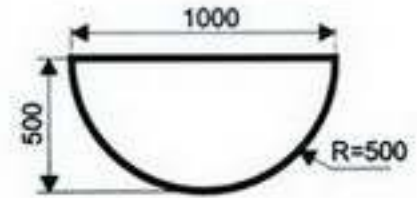

	цветочницы 500/500 мм	цветочницы 1000/500 мм	цветочницы 1000/1000 мм	цветочницы 1400/650 мм	цветочницы 2100/750 мм	урны 500/500 мм
H = 450 мм						
H = 700 мм						
H = 1150 мм						
	скамьи 2100/750 мм вес 27 кг	скамьи 1400/650 мм вес 17,9 кг	скамьи 1000/500 мм вес 17,9 кг			
H = 450 мм						

1.5

1.3

1.6

1.6(a)

2.0

1.7

2.1

1.9