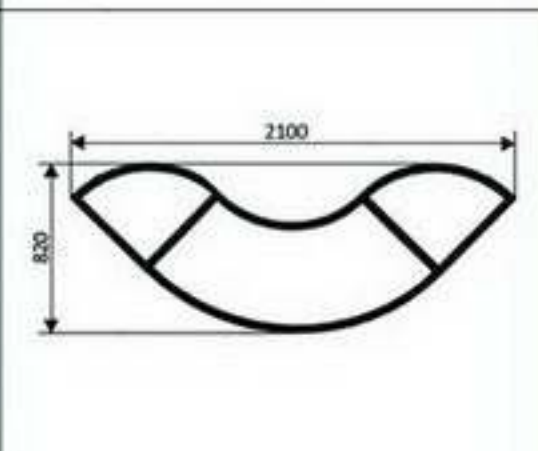

МОДУЛЬНАЯ СИСТЕМА «МОДУС» / ВАРИАНТЫ ИЗДЕЛИЙ