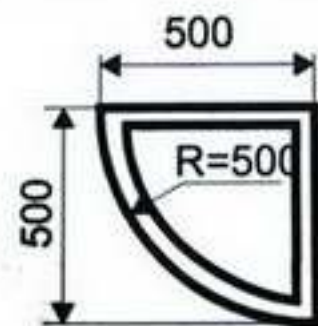

МОДУЛЬНАЯ СИСТЕМА «МОДУС» / ВАРИАНТЫ ИЗДЕЛИЙ

1.1

1.4

1.2

1.5

1.3

1.6