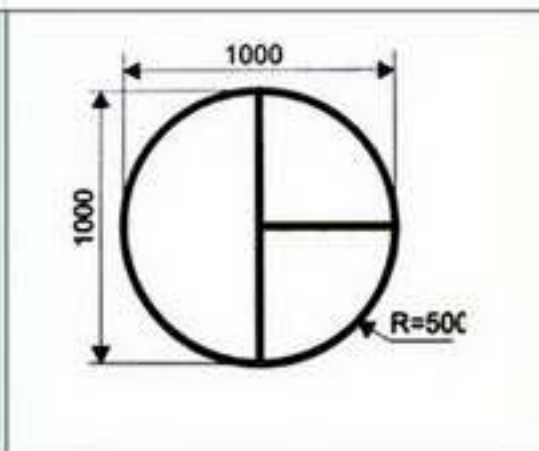

МОДУЛЬНАЯ СИСТЕМА «МОДУС» / ВАРИАНТЫ ИЗДЕЛИЙ