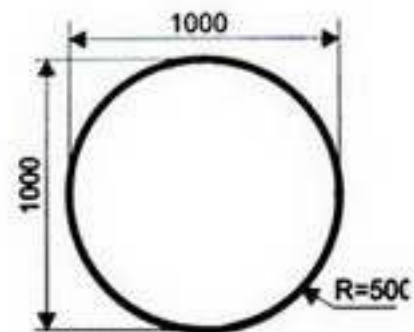

МОДУЛЬНАЯ СИСТЕМА «МОДУС» / ВАРИАНТЫ ИЗДЕЛИЙ

3.з

4.0

3.и

4.1

3.к

4.2