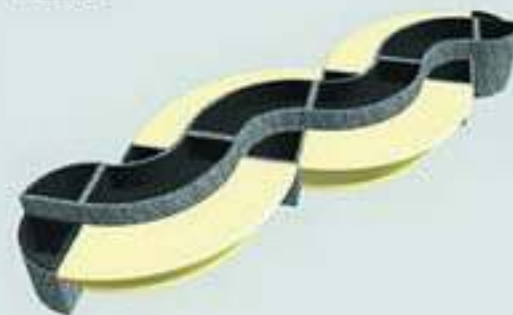

15.0

15.3

15.1

15.4

15.2

15.5