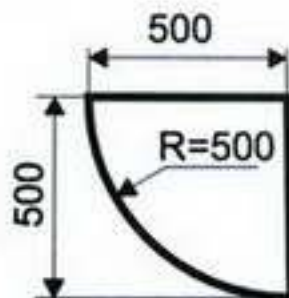

МОДУЛЬНАЯ СИСТЕМА «МОДУС» / ВАРИАНТЫ ИЗДЕЛИЙ

1.1

1.4

1.2

1.5

1.3

1.6