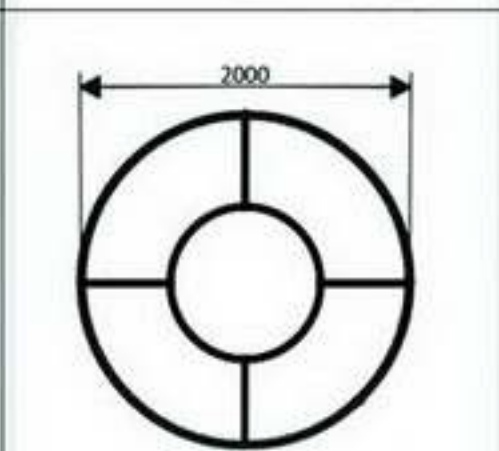

МОДУЛЬНАЯ СИСТЕМА «МОДУС» / ВАРИАНТЫ ИЗДЕЛИЙ