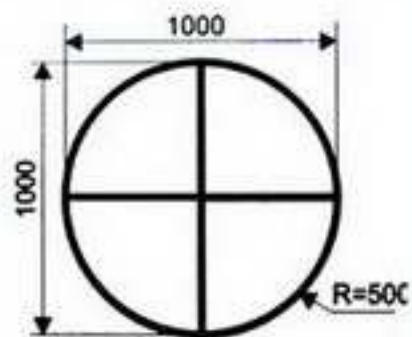

МОДУЛЬНАЯ СИСТЕМА «МОДУС» / ВАРИАНТЫ ИЗДЕЛИЙ

4.9