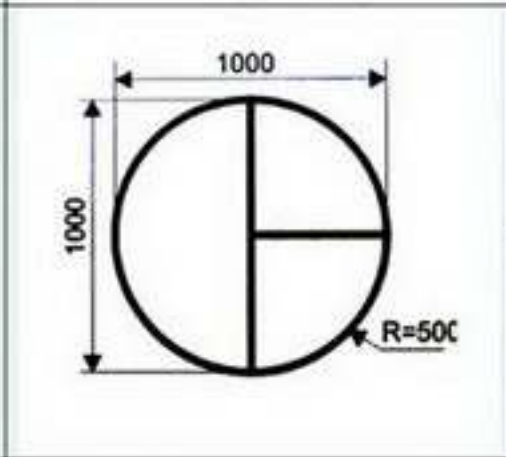

МОДУЛЬНАЯ СИСТЕМА «МОДУС» / ВАРИАНТЫ ИЗДЕЛИЙ