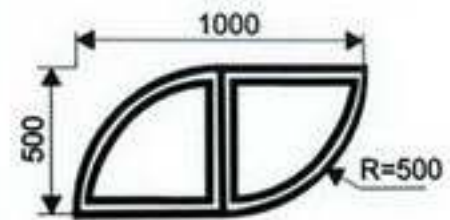

	цветочницы 500/500 мм	цветочницы 1000/500 мм	цветочницы 1000/1000 мм	цветочницы 1400/650 мм	цветочницы 2100/750 мм	урны 500/500 мм
H = 450 мм						
H = 700 мм						
H = 1150 мм						
	скамьи 2100/750 мм вес 27 кг	скамьи 1400/650 мм вес 17,9 кг	скамьи 1000/500 мм вес 17,9 кг			
H = 450 мм						

1.5

1.3

1.6

1.6(a)

2.0

1.7

2.1

1.9