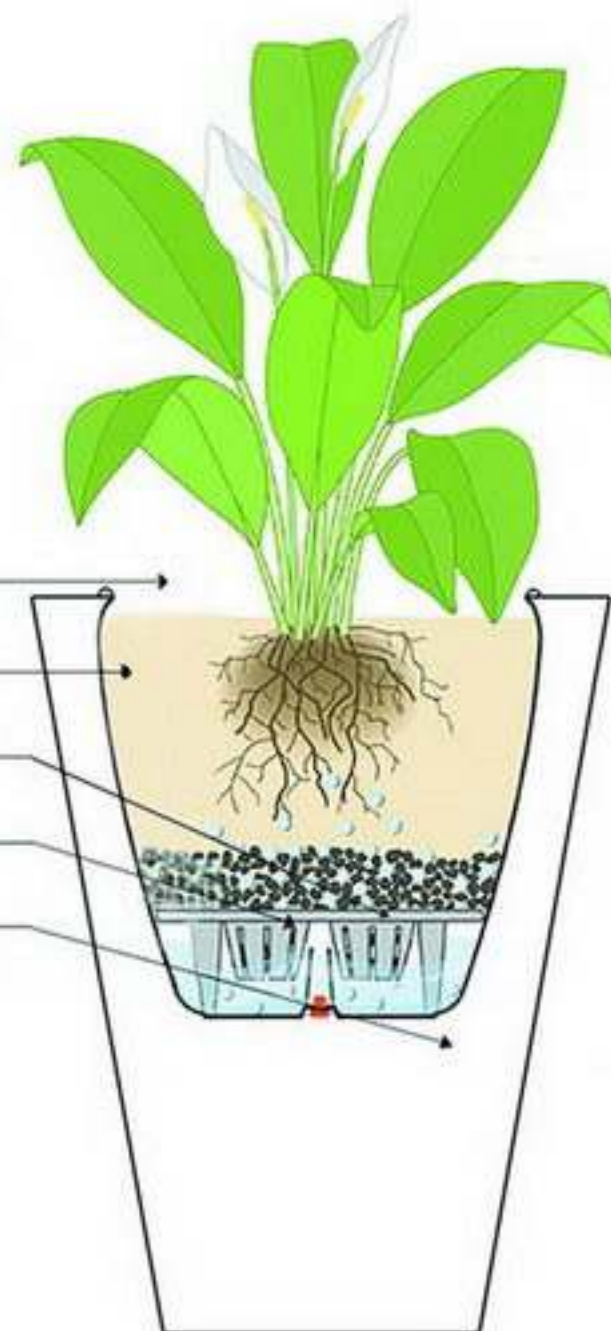

ДРЕНАЖНАЯ СИСТЕМА

ВСЕ ЦВЕТОЧНИЦЫ НАШЕГО ПРОИЗВОДСТВА ИМЕЮТ ДВОЙНЫЕ СТЕНКИ ДЛЯ СОЗДАНИЯ ЭФФЕКТА «ТЕРМОСА» И ОБОРУДОВАНЫ ВСТАВКОЙ И ПОДДОНОМ, ЧТО ОБЕСПЕЧИВАЕТ ДРЕНАЖНУЮ СИСТЕМУ ДВОЙНОГО ДНА.

ЦВЕТОК

ГРУНТ

ПОДДОН

ДРЕНАЖНЫЕ ОТВЕРСТИЯ

ЦВЕТОЧНИЦА