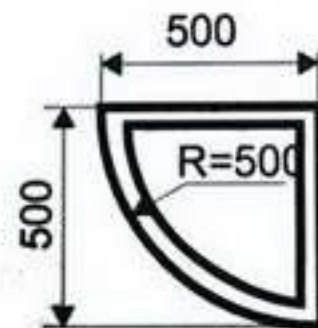

МОДУЛЬНАЯ СИСТЕМА «МОДУС» / ВАРИАНТЫ ИЗДЕЛИЙ

1.1

1.4

1.2

1.5

1.3

1.6